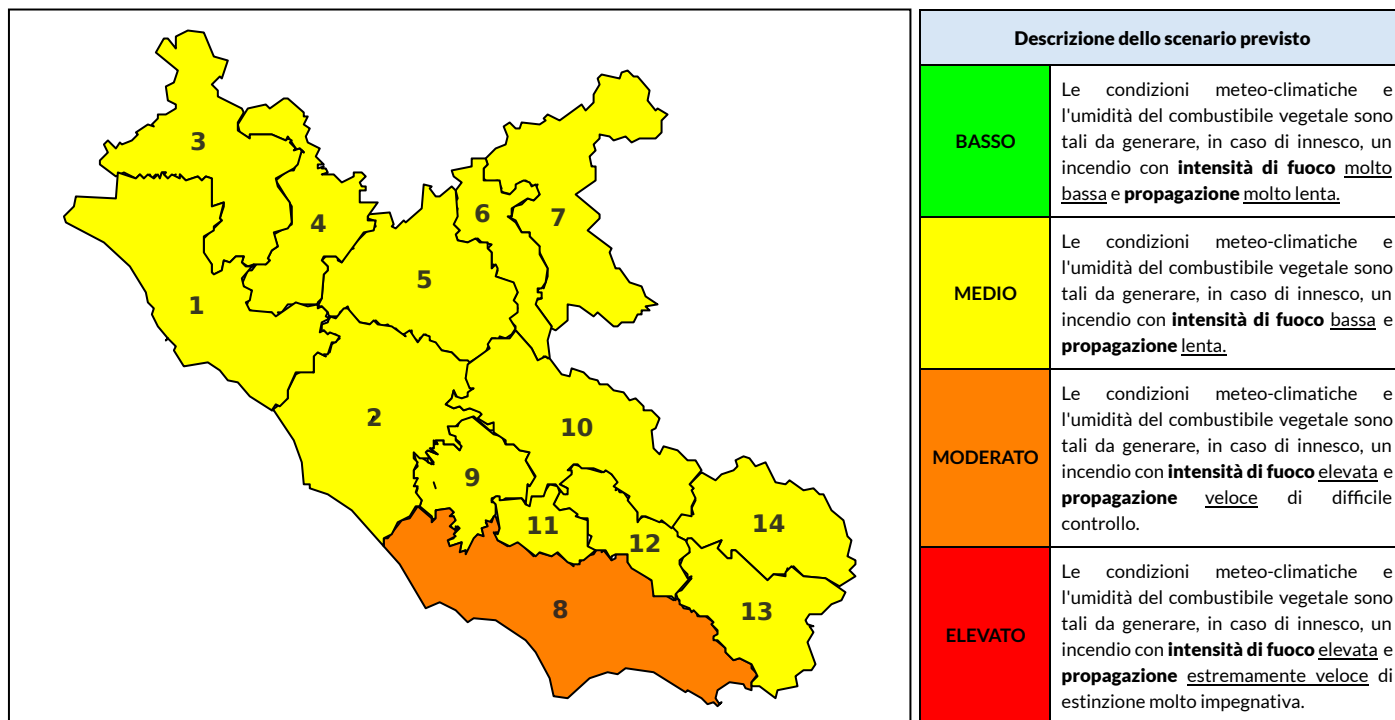

## BOLLETTINO DI PERICOLOSITA' DA INCENDI BOSCHIVI

### Previsioni per oggi 2-8-2022

Livello di pericolosità da incendio boschivo per Zona di Allerta AIB

Bollettino emesso nel periodo della campagna AIB Lazio sulla base del modello previsionale RISICOLazio, sviluppato in collaborazione con Fondazione CIMA, che fornisce un supporto per la valutazione della Pericolosità da incendio boschivo aggregata sulle Zone di Allerta AIB, approvate come parte integrante del Piano AIB Lazio 2020-2022 con DGR n° 270 del 15/05/2020. Il dettaglio della distribuzione dei Comuni nelle Zone AIB è consultabile al link [https://protezionecivile.regione.lazio.it/zone\\_allerta\\_aib\\_comuni/](https://protezionecivile.regione.lazio.it/zone_allerta_aib_comuni/). Le Norme Comportamentali per la popolazione sono consultabili al link [https://protezionecivile.regione.lazio.it/norme\\_comportamentali\\_aib/](https://protezionecivile.regione.lazio.it/norme_comportamentali_aib/).

Zona AIB	1	2	3	4	5	6	7	8	9	10	11	12	13	14
Livello Pericolosità	MEDIO	MEDIO	MEDIO	MEDIO	MEDIO	MEDIO	MEDIO	MODERATO	MEDIO	MEDIO	MEDIO	MEDIO	MEDIO	MEDIO

NOTE

Zona AIB	1	2	3	4	5	6	7	8	9	10	11	12	13	14
Livello Pericolosità	MEDIO	MEDIO	MEDIO	MEDIO	MEDIO	MEDIO	BASSO	MEDIO	MEDIO	MEDIO	MEDIO	MEDIO	MEDIO	MEDIO